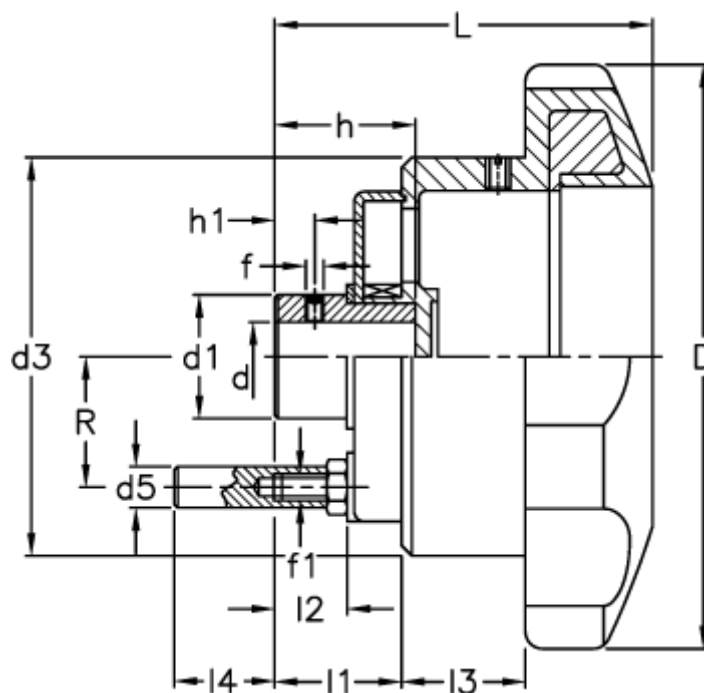

Data Sheet

Article number: 2307030352

Description: E+G Lobe handknob
VHT.110-PXX2-A12

Measures

D	= 110	h1	= 6
d1	= 30	L	= 58
d3	= 77	l1	= 20.0
d5	= 6	l2	= 12.0
d H7	= 12	l3	= 18
f	= M5	l4	= 13.1
f1	= M4	R	= 28.5
h	= 22.0		